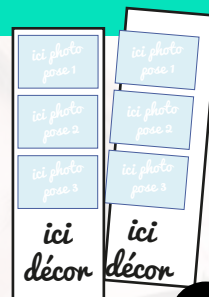

les templates photos

Borne à Selfie
La garantie d'un événement réussi !

Choisissez un ou plusieurs modèles de personnalisation photos et notre graphiste réalisera pour vous, les décors photos originaux qui vous ressemblent vraiment !

Exemples de modèles orientation Portrait

a

Format 10x15cm
1 pose carré

b

Format 10x15cm
2 poses paysage

c

Format double
5x15cm
2 poses carré

d

Format double
5x15cm
3 poses paysage

Exemples de modèles orientation Paysage

e

Format 10x15cm
1 pose carré

f

Format 10x15cm
1 pose plein cadre

g

Format double
5x15cm
2 poses carré

De près, vous ne verrez vraisemblablement que des photos côte à côte.
Mais avec quelques pas de recul, vous distinguerez progressivement une toute autre composition !

Pour les murs de mosaïques physiques, notre algorithme de montage et impressions instantanés sort automatiquement les photos sous forme de vignettes adhésives. Les invités peuvent alors participer à l'expérience interactive en collant eux-mêmes leur photo sur la grille prévu à cet effet.