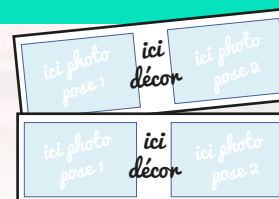

Exemples de modèles orientation Portrait

a

Format 10x15cm
1 pose carré

b

Format 10x15cm
2 poses paysage

c

Format double
5x15cm
2 poses carré

d

Format double
5x15cm
3 poses paysage

Exemples de modèles orientation Paysage

e

Format 10x15cm
1 pose carré

f

Format 10x15cm
1 pose plein cadre

g

Format double
5x15cm
2 poses carré

h

Format double
5x15cm
2 poses carré

Exemples de templates clients.

Studiopixl.fr

Les accessoires

Animation Selfie
la garantie d'un événement réussi !

Vos plus beaux sourires ?

Avec les kits Photobooth et Funny Fake, vous êtes sûrs de vous amuser comme des fous ! Des souvenirs forts, hilarants et décalés vous permettront de garder un bon souvenir de ces moments uniques !

De près, vous ne verrez vraisemblablement que des photos côte à côte.
Mais avec quelques pas de recul, vous distinguerez progressivement une toute autre composition !

Pour les murs de mosaïques physiques, notre algorithme de montage et impressions instantanés sort automatiquement les photos sous forme de vignettes adhésives. Les invités peuvent alors participer à l'expérience interactive en collant eux-mêmes leur photo sur la grille prévu à cet effet.